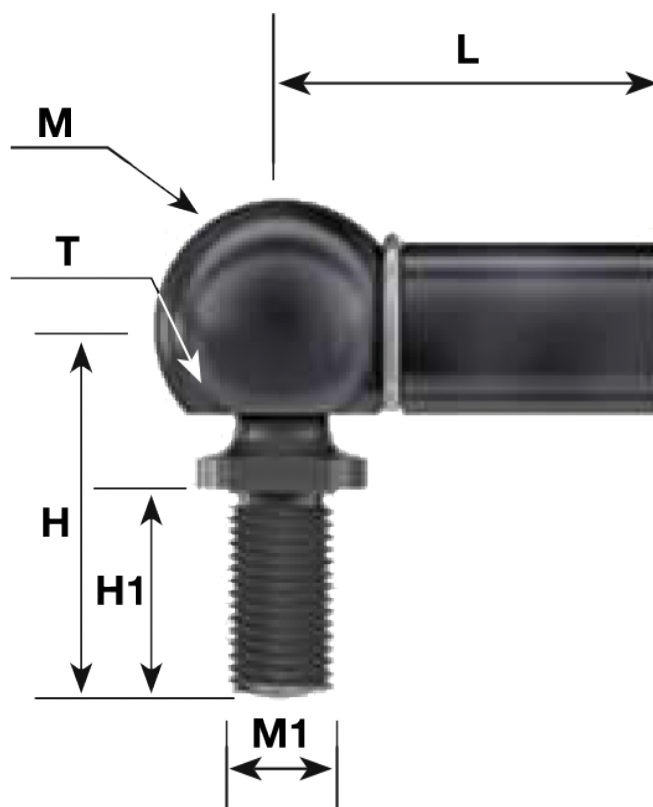

Varenummer: 041387YI
Beskrivelse: Stabilus fitting, hus med kugletap i metal
Type K2 for størrelse 14/28

Mål

H	= 36
H1	= 20
L	= 35
M	= Metal
M1	= M10
T (Kugle)	= ø16